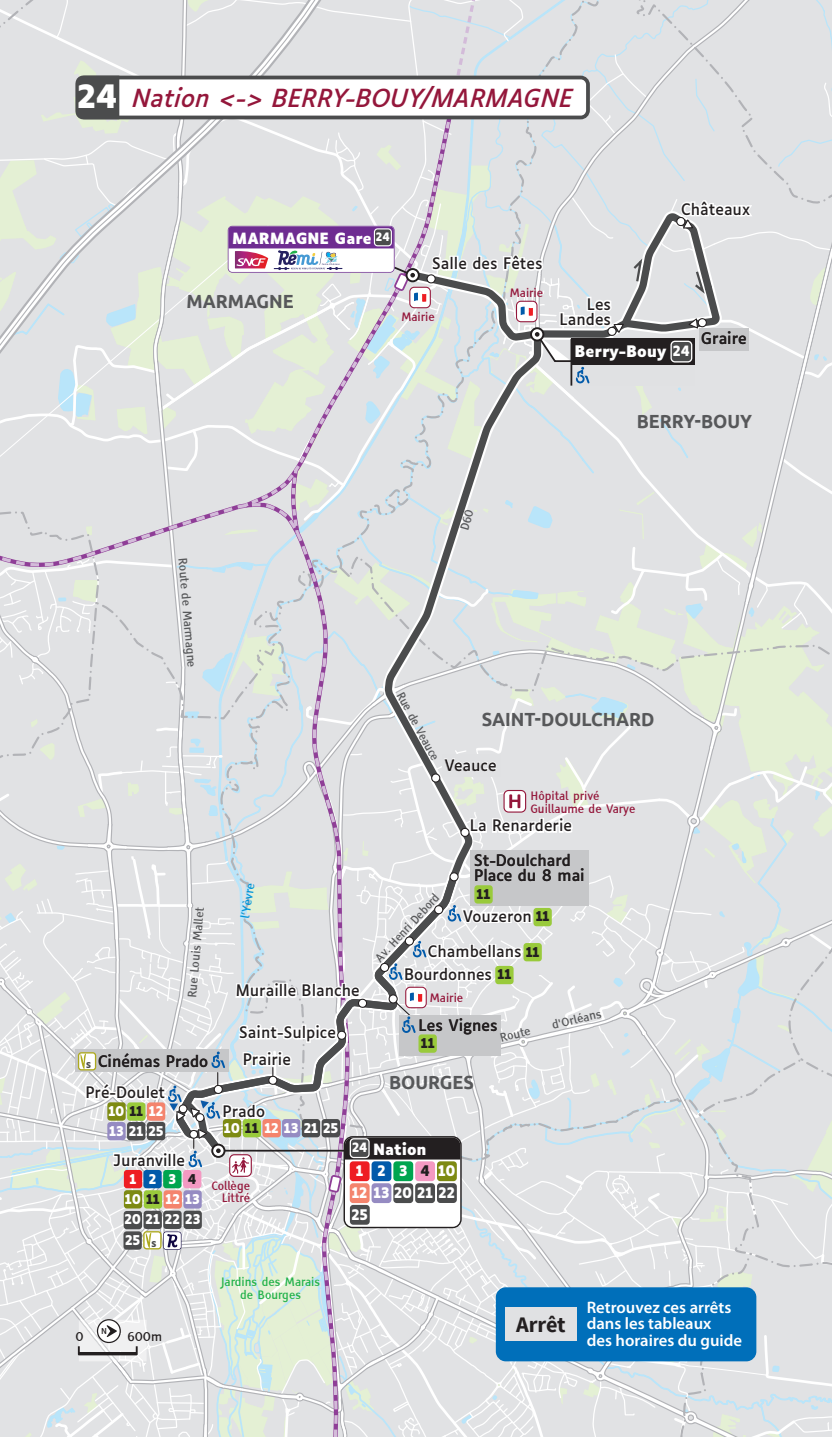

24 Nation <-> BERRY-BOUY/MARMAGNE

MARMAGNE Gare 24
 SNCF Remul

Berry-Bouy 24
 Accessible icon

24 Nation

1	2	3	4	10
12	13	20	21	22
25				

Prado

10	11	12	13	21	25
1	2	3	4		
10	11	12	13		
20	21	22	23		
25	15	R			

Arrêt Retrouvez ces arrêts dans les tableaux des horaires du guide